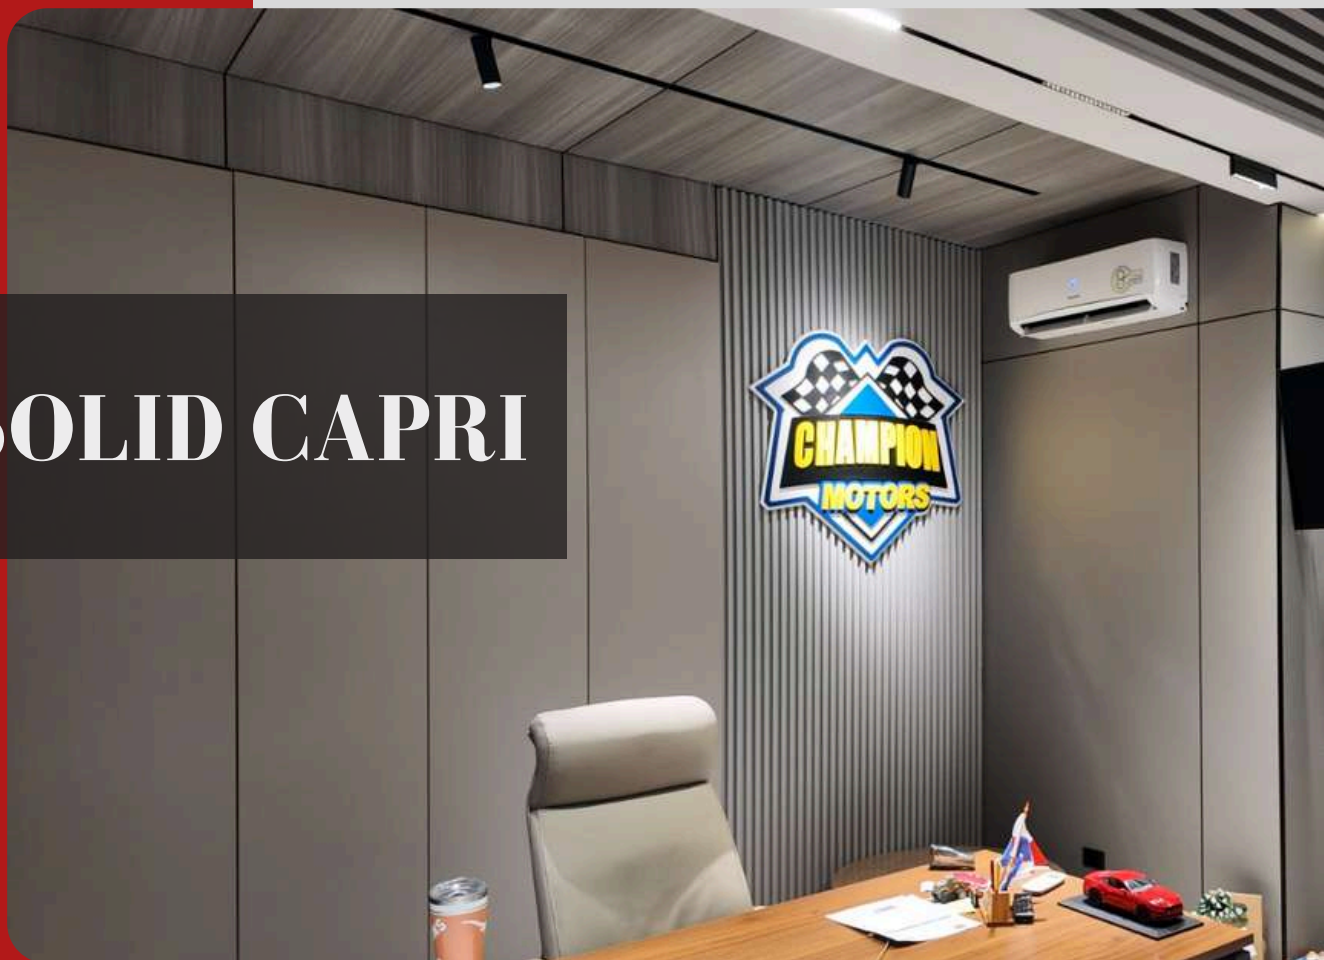

SOLID CAPRI

CARACTERÍSTICAS

Moderna lámina lisa , fácil instalación.

MEDIDAS

1.22 x 2.44 M
8mm espesor

MATERIAL

PVC compuesto

PRECIO